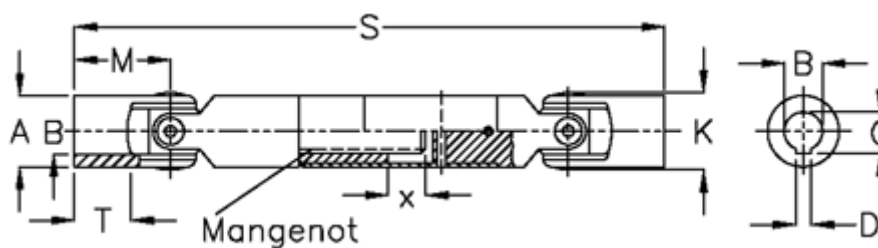

Varenummer: 077401031
Beskrivelse: Krydsled med udtræk 0.740.103.001
S=301 X=40 Boring 25H7 m/not, glideleje

Mål

A	= 40	T = 32
B H7	= 25	x = 40
C	= 28.3	
D	= 8	
M	= 54	
Mangenot	= 6x21x25	
MD max. Nm	= 160	
s	= 301	